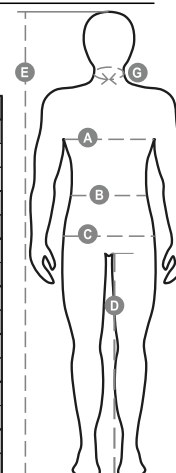

# SAFE HI-VI

001231-0336

Giubbino unisex multistagione, chiusura frontale con bottoni in plastica e patta di copertura, chiusura polsi con bottone, vita regolabile con velcro; impunture a contrasto, porta smartphone, porta badge staccabile e porta penna nella tasca al petto con patta e velcro. taglio slanciato modello jeans.

**Composizione:** 50% COTONE 50% POLIESTERE

**Aspetto:** TWILL

**Peso:** 250 GR/MQ

**Taglie:** S-M-L-XL-XXL-3XL

**Imballo:** 1/20

**MADE IN:** MADE IN CHINA

**HS CODE:** 62033210

## Guida alle taglie

International Sizes	XXS	XS	S	M	L	XL	XXL	3XL	4XL	5XL
IT - DE	36	38	40	42	44	46	48	50	52	54
FR - ES	32	34	36	38	40	42	44	46	48	50
UK	29	30	31	33	34	36	38	39	41	42
(G) - cm	37	37	38	38	39	39	40	40	41	41
(G) - in	14½	14½	15	15	15½	15½	15¾	15¾	16	16
(A) - cm	72	76	80	84	88	92	96	100	104	108
(A) - in	28	30	31	33	34	36	38	39	41	42
(B) - cm	64	68	72	74	76	80	84	88	92	96
(B) - in	25	27	28	29	30	32	33	34	36	38
(C) - cm	80	84	88	90	92	96	100	104	108	112
(C) - in	31	33	34	35	36	38	39	41	42	44
(D) - cm	82	82	84	84	85	85	86	86	87	87
(D) - in	32	32	33	33	33	33	33	34	34	34
(E) - cm	170/181			175/187			175/189			
(E) - in	67/71			69/73			69/75			