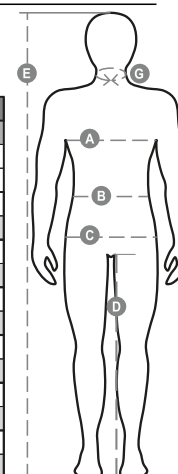

Composizione: 100% POLIESTERE

Aspetto: PONGEE RIPSTOP 240T

Peso: 200 GR/MQ

Taglie: S-M-L-XL-XXL-3XL

Imballo: 1/10

MADE IN: MADE IN CHINA

HS CODE: 62019300

Colori

Istruzioni di lavaggio

Certificazioni

International Sizes	XXS	XS	S	M	L	XL	XXL	3XL	4XL	5XL										
IT - DE	36	38	40	42	44	46	48	50	52	54	56	58	60	62	64	66	68	70	72	74
FR - ES	32	34	36	38	40	42	44	46	48	50	52	54	56	58	60	62	64	66	68	70
UK	29	30	31	33	34	36	38	39	41	42	44	46	47	48	50	52	53	55	56	58
(G) - cm	37	37	38	38	39	39	40	40	41	41	42,5	42,5	44	44	45	45	46	46	47	47
(G) - in	14½	14½	15	15	15½	15½	15¾	15¾	16	16	16¾	16¾	17¼	17¼	17¾	17¾	18	18	18½	18½
(A) - cm	72	76	80	84	88	92	96	100	104	108	112	116	120	124	128	132	136	140	144	148
(A) - in	28	30	31	33	34	36	38	39	41	42	44	46	47	48	50	52	53	55	56	58
(B) - cm	64	68	72	74	76	80	84	88	92	96	100	104	108	112	116	120	124	128	132	136
(B) - in	25	27	28	29	30	32	33	34	36	38	40	41	43	45	46	48	49	51	52	54
(C) - cm	80	84	88	90	92	96	100	104	108	112	116	120	124	128	132	136	140	144	148	152
(C) - in	31	33	34	35	36	38	39	41	42	44	46	47	49	50	52	53	55	56	58	59
(D) - cm	82	82	84	84	85	85	86	86	87	87	88	88	88	88	88	88	88	89	89	89
(D) - in	32	32	33	33	33	33	33	33	34	34	34	34	34	34	34	34	35	35	35	35
(E) - cm					170/181				175/187				175/189							
(E) - in					67/71				69/73				69/75							