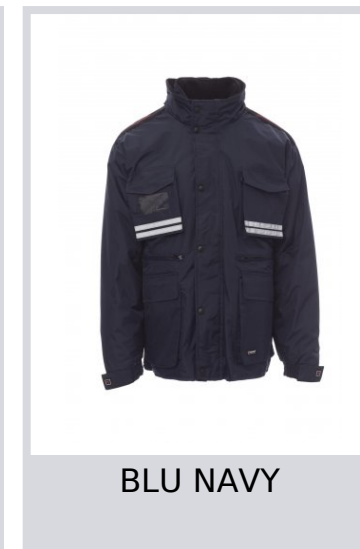

TORNADO PLUS

000438-0051

Parka quattro usi composto da: giacca esterna non imbottita, foderata in nylon, con colletto, schiena e scaldareni in micropile e inserti traspiranti sottobraccio, zip 8mm in plastica con cursore in metallo con patta e bottoni in plastica, cappuccio sagomato staccabile e/o richiudibile nel colletto, polsini regolabili, bande riflettenti grigie fronte e retro, gomiti preformanti e spacchetto laterale con soffiutto e zip, nove tasche esterne di cui due LOCK SYSTEM, due con zip e interno rinforzato, una con portabadge reversibile, coulisse in vita e zip interna per agevolare stampe e ricami. Giubbotto interno, maniche staccabili, imbottito, fodera altà densità e schiena in micropile, cappuccio richiudibile nel colletto, cinque tasche, di cui una con protabadge reversibile, chiusura al collo, piping reflex alle spalle e doppia fascia reflex sulla tasca al petto e sulla schiena, interno collo in rib, una tasca interna.

Composizione: 100% POLIESTERE

Aspetto: PONGEE RIPSTOP 240T

Peso: 200 GR/MQ

Taglie: S-M-L-XL-XXL-3XL

Imballo: 1/10

MADE IN: MADE IN CHINA

HS CODE: 62019300

Colori