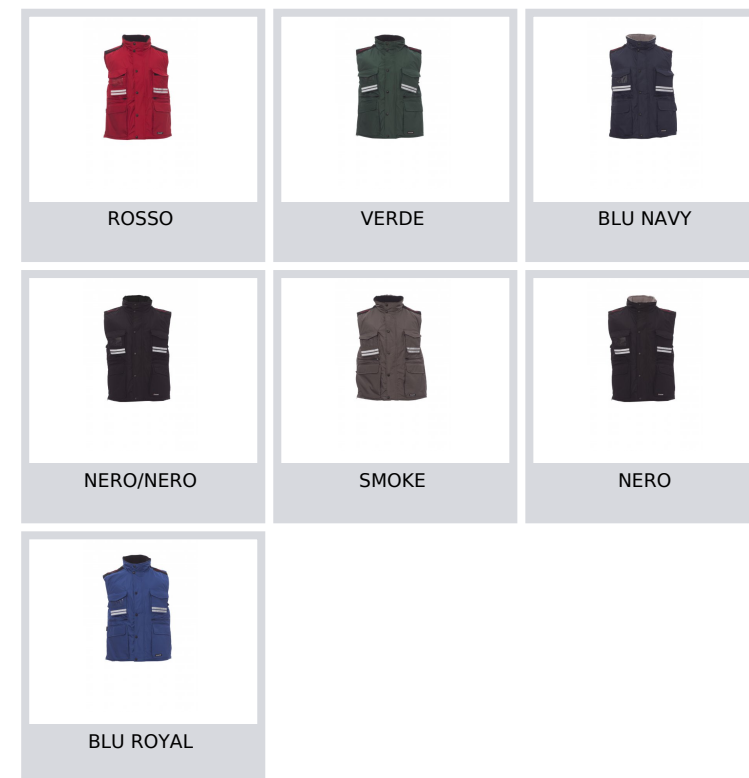

# FLIGHT

000184-0051

Gilet da uomo, zip 8mm in plastica con cursore in metallo con patta e bottoni in plastica, cappuccio sagomato staccabile e/o richiudibile nel colletto, bande riflettenti grigie fronte e retro, spacchetto laterale con soffiato e zip, nove tasche esterne di cui due LOCK SYSTEM, due con zip e interno rinforzato, una con portabadge reversibile. Interno: imbottito, colletto, schiena e scaldareni in micropile, coulisse in vita e zip interna per agevolare stampe e ricami.

**Composizione:** 100% POLIESTERE

**Aspetto:** PONGEE RIPSTOP 240T

**Peso:** 200 GR/MQ

**Taglie:** S-M-L-XL-XXL-3XL

**Imballo:** 1/10

**MADE IN:** MADE IN CHINA

**HS CODE:** 62113390

## Colori