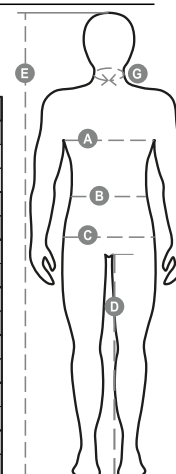

# FLIGHT

000184-0051

Gilet da uomo, zip 8mm in plastica con cursore in metallo con patta e bottoni in plastica, cappuccio sagomato staccabile e/o richiudibile nel colletto, bande riflettenti grigie fronte e retro, spacchetto laterale con soffiato e zip, nove tasche esterne di cui due LOCK SYSTEM, due con zip e interno rinforzato, una con portabadge reversibile. Interno: imbottito, colletto, schiena e scaldareni in micropile, coulisse in vita e zip interna per agevolare stampe e ricami.

**Composizione:** 100% POLIESTERE

**Aspetto:** PONGEE RIPSTOP 240T

**Peso:** 200 GR/MQ

**Taglie:** S-M-L-XL-XXL-3XL

**Imballo:** 1/10

**MADE IN:** MADE IN CHINA

**HS CODE:** 62113390

## Guida alle taglie

International Sizes	XXS	XS	S	M	L	XL	XXL	3XL	4XL	5XL										
IT - DE	36	38	40	42	44	46	48	50	52	54	56	58	60	62	64	66	68	70	72	74
FR - ES	32	34	36	38	40	42	44	46	48	50	52	54	56	58	60	62	64	66	68	70
UK	29	30	31	33	34	36	38	39	41	42	44	46	47	48	50	52	53	55	56	58
<b>(G) - cm</b>	37	37	38	38	39	39	40	40	41	41	42,5	42,5	44	44	45	45	46	46	47	47
<b>(G) - in</b>	14½	14½	15	15	15½	15½	15¾	15¾	16	16	16¾	16¾	17¼	17¼	17¾	17¾	18	18	18½	18½
<b>(A) - cm</b>	72	76	80	84	88	92	96	100	104	108	112	116	120	124	128	132	136	140	144	148
<b>(A) - in</b>	28	30	31	33	34	36	38	39	41	42	44	46	47	48	50	52	53	55	56	58
<b>(B) - cm</b>	64	68	72	74	76	80	84	88	92	96	100	104	108	112	116	120	124	128	132	136
<b>(B) - in</b>	25	27	28	29	30	32	33	34	36	38	40	41	43	45	46	48	49	51	52	54
<b>(C) - cm</b>	80	84	88	90	92	96	100	104	108	112	116	120	124	128	132	136	140	144	148	152
<b>(C) - in</b>	31	33	34	35	36	38	39	41	42	44	46	47	49	50	52	53	55	56	58	59
<b>(D) - cm</b>	82	82	84	84	85	85	86	86	87	87	88	88	88	88	88	88	89	89	89	89
<b>(D) - in</b>	32	32	33	33	33	33	33	33	34	34	34	34	34	34	34	34	35	35	35	35
<b>(E) - cm</b>					170/181				175/187				175/189							
<b>(E) - in</b>					67/71				69/73				69/75							