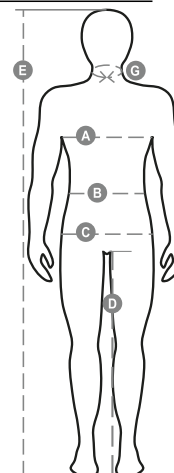

DOLOMITI+

000397-0069

Pile, mezza zip 8mm in plastica nera, manica raglan, coulisse regolabile in vita, elastici stringi polso, due tasche con zip coperte, una tasca frontale con zip, collo con bordatura di rinforzo in contrasto, cuciture rinforzate.

Composizione: 100% POLIESTERE

Aspetto: PILE

Peso: 280 GR/MQ

Taglie: XS-S-M-L-XL-XXL-3XL-4XL-5XL

Imballo: 1/10

MADE IN: MADE IN CHINA

HS CODE: 61103091

Colori

Guida alle taglie

International Sizes	XXS		XS		S		M		L		XL		XXL		3XL		4XL		5XL	
IT - DE	36	38	40	42	44	46	48	50	52	54	56	58	60	62	64	66	68	70	72	74
FR - ES	32	34	36	38	40	42	44	46	48	50	52	54	56	58	60	62	64	66	68	70
UK Top	29	30	31	33	34	36	38	39	41	42	44	46	47	48	50	52	53	55	56	58
UK Trousers	25	27	28	29	30	32	33	34	36	38	40	41	43	45	46	48	49	51	52	54
(G) - cm	37	37	38	38	39	39	40	40	41	41	42,5	42,5	44	44	45	45	46	46	47	47
(G) - in	14½	14½	15	15	15½	15½	15¾	15¾	16	16	16¾	16¾	17¼	17¼	17¾	17¾	18	18	18½	18½
(A) - cm	72	76	80	84	88	92	96	100	104	108	112	116	120	124	128	132	136	140	144	148
(A) - in	28	30	31	33	34	36	38	39	41	42	44	46	47	48	50	52	53	55	56	58
(B) - cm	64	68	72	74	76	80	84	88	92	96	100	104	108	112	116	120	124	128	132	136
(B) - in	25	27	28	29	30	32	33	34	36	38	40	41	43	45	46	48	49	51	52	54
(C) - cm	80	84	88	90	92	96	100	104	108	112	116	120	124	128	132	136	140	144	148	152
(C) - in	31	33	34	35	36	38	39	41	42	44	46	47	49	50	52	53	55	56	58	59
(D) - cm	82	82	84	84	85	85	86	86	87	87	88	88	88	88	88	88	89	89	89	89
(D) - in	32	32	33	33	33	33	33	33	34	34	34	34	34	34	34	34	35	35	35	35
(E) - cm	170/181				175/187				175/189											
(E) - in	67/71				69/73				69/75											