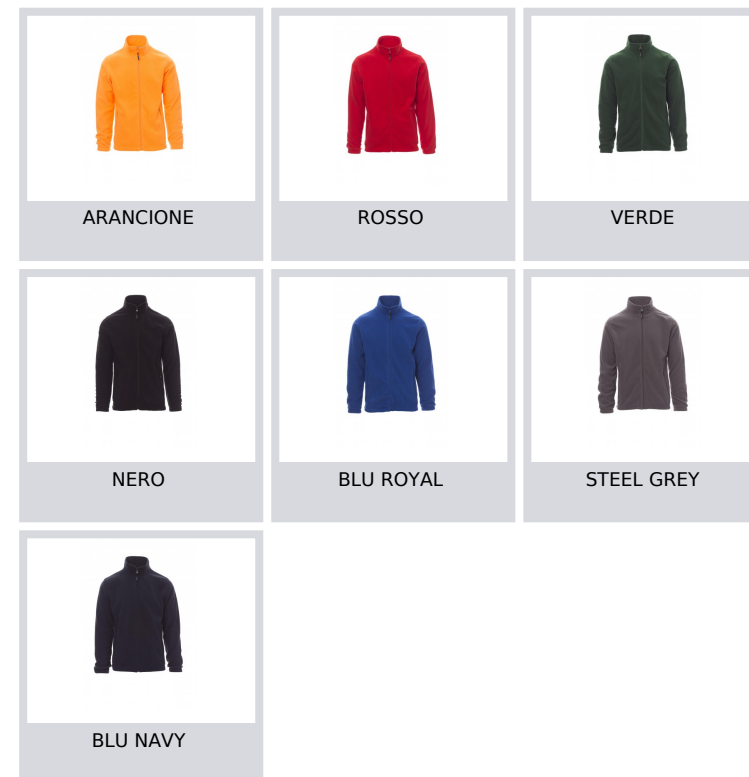

NEPAL

001088-0325

Pile, zip intera in nylon cursore singolo, manica a giro, elastici stringi polso e in vita, due tasche con zip coperta, cuciture rinforzate, fondo dritto.

Composizione: 100% POLIESTERE

Aspetto: PILE 144F

Peso: 280 GR/MQ

Taglie: XS-S-M-L-XL-XXL-3XL-4XL-5XL

Imballo: 1/10

MADE IN: MADE IN CHINA

HS CODE: 61103091

Colori

Guida alle taglie

International Sizes	XXS		XS		S		M		L		XL		XXL		3XL		4XL		5XL	
IT - DE	36	38	40	42	44	46	48	50	52	54	56	58	60	62	64	66	68	70	72	74
FR - ES	32	34	36	38	40	42	44	46	48	50	52	54	56	58	60	62	64	66	68	70
UK Top	29	30	31	33	34	36	38	39	41	42	44	46	47	48	50	52	53	55	56	58
UK Trousers	25	27	28	29	30	32	33	34	36	38	40	41	43	45	46	48	49	51	52	54
(G) - cm	37	37	38	38	39	39	40	40	41	41	42,5	42,5	44	44	45	45	46	46	47	47
(G) - in	14½	14½	15	15	15½	15½	15¾	15¾	16	16	16¾	16¾	17¼	17¼	17¾	17¾	18	18	18½	18½
(A) - cm	72	76	80	84	88	92	96	100	104	108	112	116	120	124	128	132	136	140	144	148
(A) - in	28	30	31	33	34	36	38	39	41	42	44	46	47	48	50	52	53	55	56	58
(B) - cm	64	68	72	74	76	80	84	88	92	96	100	104	108	112	116	120	124	128	132	136
(B) - in	25	27	28	29	30	32	33	34	36	38	40	41	43	45	46	48	49	51	52	54
(C) - cm	80	84	88	90	92	96	100	104	108	112	116	120	124	128	132	136	140	144	148	152
(C) - in	31	33	34	35	36	38	39	41	42	44	46	47	49	50	52	53	55	56	58	59
(D) - cm	82	82	84	84	85	85	86	86	87	87	88	88	88	88	88	88	89	89	89	89
(D) - in	32	32	33	33	33	33	33	33	34	34	34	34	34	34	34	34	35	35	35	35
(E) - cm	170/181				175/187				175/189											
(E) - in	67/71				69/73				69/75											