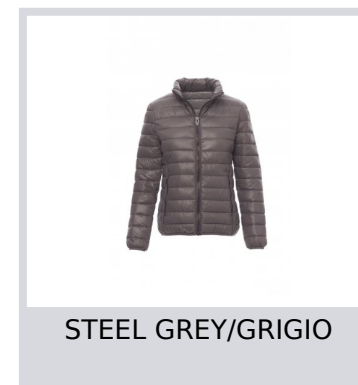

INFORMAL LADY

000386-0045

Giubbino/piumino ergonomico da donna, zip 8mm in plastica con cursore in metallo, fine bordino ai polsi e in vita, due tasche esterne. Interno: imbottito di poliestere effetto piuma, tre tasche.

Composizione: 100% NYLON

Aspetto: NYLON 420T

Peso: 38 GR/MQ

Taglie: S-M-L-XL

Imballo: 1/10

MADE IN: MADE IN CHINA

HS CODE: 62011390

Colori