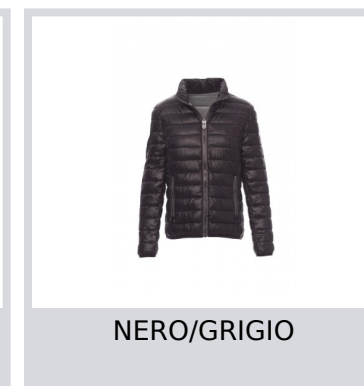

INFORMAL LADY

000386-0045

Giubbino/piumino ergonomico da donna, zip 8mm in plastica con cursore in metallo, fine bordino ai polsi e in vita, due tasche esterne. Interno: imbottito di poliestere effetto piuma, tre tasche.

Composizione: 100% NYLON

Aspetto: NYLON 420T

Peso: 38 GR/MQ

Taglie: S-M-L-XL

Imballo: 1/10

MADE IN: MADE IN CHINA

HS CODE: 62011390

Colori