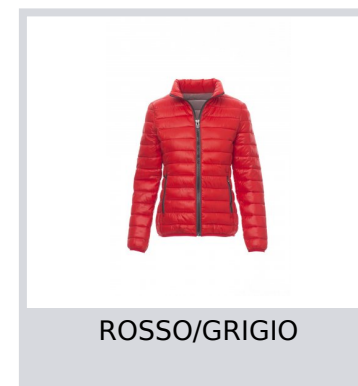

INFORMAL LADY

000386-0045

Giubbino/piumino ergonomico da donna, zip 8mm in plastica con cursore in metallo, fine bordino ai polsi e in vita, due tasche esterne. Interno: imbottito di poliestere effetto piuma, tre tasche.

Composizione: 100% NYLON

Aspetto: NYLON 420T

Peso: 38 GR/MQ

Taglie: S-M-L-XL

Imballo: 1/10

MADE IN: MADE IN CHINA

HS CODE: 62011390

Colori