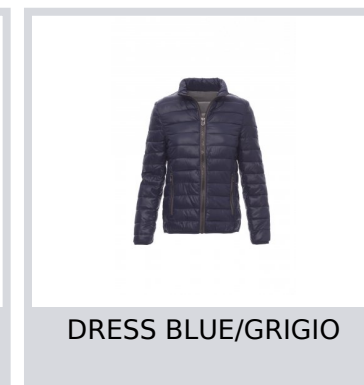

INFORMAL LADY

000386-0045

Giubbino/piumino ergonomico da donna, zip 8mm in plastica con cursore in metallo, fine bordino ai polsi e in vita, due tasche esterne. Interno: imbottito di poliestere effetto piuma, tre tasche.

Composizione: 100% NYLON

Aspetto: NYLON 420T

Peso: 38 GR/MQ

Taglie: S-M-L-XL

Imballo: 1/10

MADE IN: MADE IN CHINA

HS CODE: 62011390

Colori