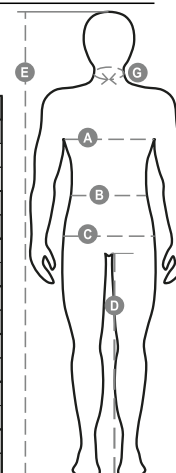

# SKILL

001316-0336

Pettorina alta visibilità con bande riflettenti ed ampia protezione renale, bretelle elasticizzate e fibbie con chiusura automatica, apertura laterale con bottoni, elastico in vita sul retro. Triple cuciture di rinforzo nel cavallo e interno gamba. Doppia tasca al petto di cui una con zip e anello di aggancio per porta badge, una con patta e un porta penne. Due ampie tasche anteriori di cui una con taschino portamonete, una tasca posteriore chiusa con patta e porta metro laterale destro.

**Composizione:** 50% COTONE 50% POLIESTERE

**Aspetto:** TWILL

**Peso:** 250 GR/MQ

**Taglie:** S-M-L-XL-XXL-3XL-4XL-5XL

**Imballo:** 1/15

**MADE IN:** MADE IN CHINA

**HS CODE:** 62034331

## Guida alle taglie

International Sizes	XXS		XS		S		M		L		XL		XXL		3XL		4XL		5XL	
IT - DE	36	38	40	42	44	46	48	50	52	54	56	58	60	62	64	66	68	70	72	74
FR - ES	32	34	36	38	40	42	44	46	48	50	52	54	56	58	60	62	64	66	68	70
UK	29	30	31	33	34	36	38	39	41	42	44	46	47	48	50	52	53	55	56	58
<b>(G) - cm</b>	37	37	38	38	39	39	40	40	41	41	42,5	42,5	44	44	45	45	46	46	47	47
<b>(G) - in</b>	14½	14½	15	15	15½	15½	15¾	15¾	16	16	16¾	16¾	17¼	17¼	17¾	17¾	18	18	18½	18½
<b>(A) - cm</b>	72	76	80	84	88	92	96	100	104	108	112	116	120	124	128	132	136	140	144	148
<b>(A) - in</b>	28	30	31	33	34	36	38	39	41	42	44	46	47	48	50	52	53	55	56	58
<b>(B) - cm</b>	64	68	72	74	76	80	84	88	92	96	100	104	108	112	116	120	124	128	132	136
<b>(B) - in</b>	25	27	28	29	30	32	33	34	36	38	40	41	43	45	46	48	49	51	52	54
<b>(C) - cm</b>	80	84	88	90	92	96	100	104	108	112	116	120	124	128	132	136	140	144	148	152
<b>(C) - in</b>	31	33	34	35	36	38	39	41	42	44	46	47	49	50	52	53	55	56	58	59
<b>(D) - cm</b>	82	82	84	84	85	85	86	86	87	87	88	88	88	88	88	88	89	89	89	89
<b>(D) - in</b>	32	32	33	33	33	33	33	33	34	34	34	34	34	34	34	34	35	35	35	35
<b>(E) - cm</b>					170/181				175/187				175/189							
<b>(E) - in</b>					67/71				69/73				69/75							