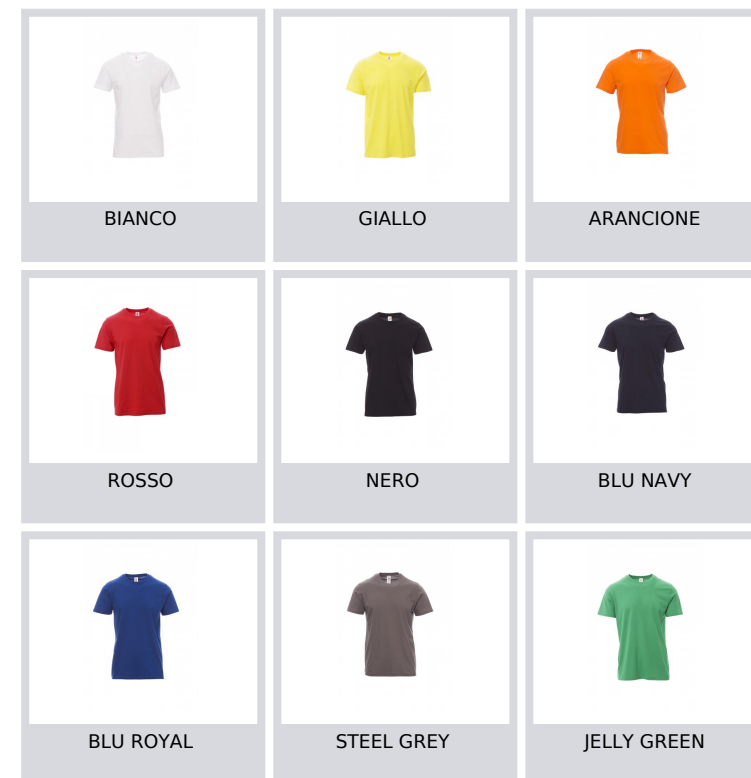

PRINT

001048-0311

T-shirt da uomo girocollo manica corta, colletto in costina misto spandex da 1.5 cm con cucitura ribattuta sul davanti, struttura tubolare.

Composizione: 100% COTONE

Aspetto: JERSEY

Peso: 150 GR/MQ

Taglie: XS-S-M-L-XL-XXL-3XL-4XL-5XL

Imballo: 10/100

MADE IN: MADE IN BANGLADESH

HS CODE: 61091000

Colori

Guida alle taglie

International Sizes	XXS		XS		S		M		L		XL		XXL		3XL		4XL		5XL	
IT - DE	36	38	40	42	44	46	48	50	52	54	56	58	60	62	64	66	68	70	72	74
FR - ES	32	34	36	38	40	42	44	46	48	50	52	54	56	58	60	62	64	66	68	70
UK Top	29	30	31	33	34	36	38	39	41	42	44	46	47	48	50	52	53	55	56	58
UK Trousers	25	27	28	29	30	32	33	34	36	38	40	41	43	45	46	48	49	51	52	54
(G) - cm	37	37	38	38	39	39	40	40	41	41	42,5	42,5	44	44	45	45	46	46	47	47
(G) - in	14½	14½	15	15	15½	15½	15¾	15¾	16	16	16¾	16¾	17¼	17¼	17¾	17¾	18	18	18½	18½
(A) - cm	72	76	80	84	88	92	96	100	104	108	112	116	120	124	128	132	136	140	144	148
(A) - in	28	30	31	33	34	36	38	39	41	42	44	46	47	48	50	52	53	55	56	58
(B) - cm	64	68	72	74	76	80	84	88	92	96	100	104	108	112	116	120	124	128	132	136
(B) - in	25	27	28	29	30	32	33	34	36	38	40	41	43	45	46	48	49	51	52	54
(C) - cm	80	84	88	90	92	96	100	104	108	112	116	120	124	128	132	136	140	144	148	152
(C) - in	31	33	34	35	36	38	39	41	42	44	46	47	49	50	52	53	55	56	58	59
(D) - cm	82	82	84	84	85	85	86	86	87	87	88	88	88	88	88	88	89	89	89	89
(D) - in	32	32	33	33	33	33	33	33	34	34	34	34	34	34	34	34	35	35	35	35
(E) - cm					170/181				175/187				175/189							
(E) - in					67/71				69/73				69/75							

Istruzioni di lavaggio

Certificazioni