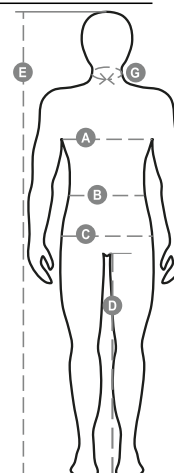

REFLEX+

000910-0088

Gilet in alta visibilità con bande riflettenti, chiusura con velcro, completamente bordato.

Composizione: 100% POLIESTERE

Aspetto: DRY-TECH

Peso: 120 GR/MQ

Taglie: M-XL

Imballo: 1/100

MADE IN: MADE IN CHINA

HS CODE: 62113390

Colori

Guida alle taglie

International Sizes	XXS		XS		S		M		L		XL		XXL		3XL		4XL		5XL	
IT - DE	36	38	40	42	44	46	48	50	52	54	56	58	60	62	64	66	68	70	72	74
FR - ES	32	34	36	38	40	42	44	46	48	50	52	54	56	58	60	62	64	66	68	70
UK Top	29	30	31	33	34	36	38	39	41	42	44	46	47	48	50	52	53	55	56	58
UK Trousers	25	27	28	29	30	32	33	34	36	38	40	41	43	45	46	48	49	51	52	54
(G) - cm	37	37	38	38	39	39	40	40	41	41	42,5	42,5	44	44	45	45	46	46	47	47
(G) - in	14½	14½	15	15	15½	15½	15¾	15¾	16	16	16¾	16¾	17¼	17¼	17¾	17¾	18	18	18½	18½
(A) - cm	72	76	80	84	88	92	96	100	104	108	112	116	120	124	128	132	136	140	144	148
(A) - in	28	30	31	33	34	36	38	39	41	42	44	46	47	48	50	52	53	55	56	58
(B) - cm	64	68	72	74	76	80	84	88	92	96	100	104	108	112	116	120	124	128	132	136
(B) - in	25	27	28	29	30	32	33	34	36	38	40	41	43	45	46	48	49	51	52	54
(C) - cm	80	84	88	90	92	96	100	104	108	112	116	120	124	128	132	136	140	144	148	152
(C) - in	31	33	34	35	36	38	39	41	42	44	46	47	49	50	52	53	55	56	58	59
(D) - cm	82	82	84	84	85	85	86	86	87	87	88	88	88	88	88	88	89	89	89	89
(D) - in	32	32	33	33	33	33	33	33	34	34	34	34	34	34	34	34	35	35	35	35
(E) - cm	170/181				175/187				175/189											
(E) - in	67/71				69/73				69/75											