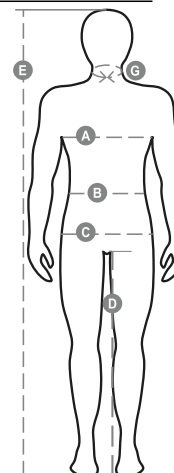

Guida alle taglie

International Sizes	XXS		XS		S		M		L		XL		XXL		3XL		4XL		5XL	
IT - DE	36	38	40	42	44	46	48	50	52	54	56	58	60	62	64	66	68	70	72	74
FR - ES	32	34	36	38	40	42	44	46	48	50	52	54	56	58	60	62	64	66	68	70
UK Top	29	30	31	33	34	36	38	39	41	42	44	46	47	48	50	52	53	55	56	58
UK Trousers	25	27	28	29	30	32	33	34	36	38	40	41	43	45	46	48	49	51	52	54
(G) - cm	37	37	38	38	39	39	40	40	41	41	42,5	42,5	44	44	45	45	46	46	47	47
(G) - in	14½	14½	15	15	15½	15½	15¾	15¾	16	16	16¾	16¾	17¼	17¼	17¾	17¾	18	18	18½	18½
(A) - cm	72	76	80	84	88	92	96	100	104	108	112	116	120	124	128	132	136	140	144	148
(A) - in	28	30	31	33	34	36	38	39	41	42	44	46	47	48	50	52	53	55	56	58
(B) - cm	64	68	72	74	76	80	84	88	92	96	100	104	108	112	116	120	124	128	132	136
(B) - in	25	27	28	29	30	32	33	34	36	38	40	41	43	45	46	48	49	51	52	54
(C) - cm	80	84	88	90	92	96	100	104	108	112	116	120	124	128	132	136	140	144	148	152
(C) - in	31	33	34	35	36	38	39	41	42	44	46	47	49	50	52	53	55	56	58	59
(D) - cm	82	82	84	84	85	85	86	86	87	87	88	88	88	88	88	88	89	89	89	89
(D) - in	32	32	33	33	33	33	33	33	34	34	34	34	34	34	34	34	35	35	35	35
(E) - cm					170/181				175/187				175/189							
(E) - in					67/71				69/73				69/75