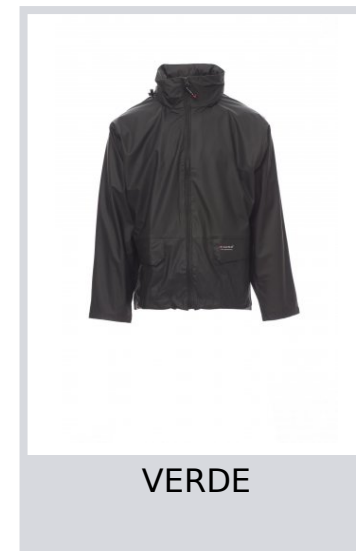

DRY-JACKET

000444-0101

Giacca antipioggia, zip intera coperta, in plastica con cursore in metallo, cappuccio richiudibile nel colletto, coulisse in vita, fondo manica dritto con con polsino elasticizzato interno, due tasche a busta, cuciture termosaldate.

Composizione: 100% POLIURETANO

Aspetto: POLIURETANO - 8000MM

Peso: 180 GR/MQ

Taglie: S-M-L-XL-XXL-3XL

Imballo: 1/20

MADE IN: MADE IN CHINA

HS CODE: 62102000

Colori