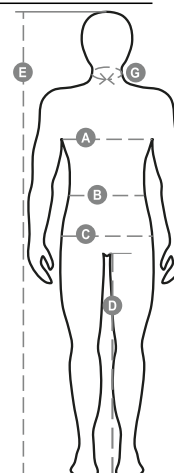

Guida alle taglie

International Sizes	XXS		XS		S		M		L		XL		XXL		3XL		4XL		5XL	
IT - DE	36	38	40	42	44	46	48	50	52	54	56	58	60	62	64	66	68	70	72	74
FR - ES	32	34	36	38	40	42	44	46	48	50	52	54	56	58	60	62	64	66	68	70
UK Top	29	30	31	33	34	36	38	39	41	42	44	46	47	48	50	52	53	55	56	58
UK Trousers	25	27	28	29	30	32	33	34	36	38	40	41	43	45	46	48	49	51	52	54
(G) - cm	37	37	38	38	39	39	40	40	41	41	42,5	42,5	44	44	45	45	46	46	47	47
(G) - in	14½	14½	15	15	15½	15½	15¾	15¾	16	16	16¾	16¾	17¼	17¼	17¾	17¾	18	18	18½	18½
(A) - cm	72	76	80	84	88	92	96	100	104	108	112	116	120	124	128	132	136	140	144	148
(A) - in	28	30	31	33	34	36	38	39	41	42	44	46	47	48	50	52	53	55	56	58
(B) - cm	64	68	72	74	76	80	84	88	92	96	100	104	108	112	116	120	124	128	132	136
(B) - in	25	27	28	29	30	32	33	34	36	38	40	41	43	45	46	48	49	51	52	54
(C) - cm	80	84	88	90	92	96	100	104	108	112	116	120	124	128	132	136	140	144	148	152
(C) - in	31	33	34	35	36	38	39	41	42	44	46	47	49	50	52	53	55	56	58	59
(D) - cm	82	82	84	84	85	85	86	86	87	87	88	88	88	88	88	88	89	89	89	89
(D) - in	32	32	33	33	33	33	33	33	34	34	34	34	34	34	34	34	35	35	35	35
(E) - cm	170/181				175/187				175/189											
(E) - in	67/71				69/73				69/75