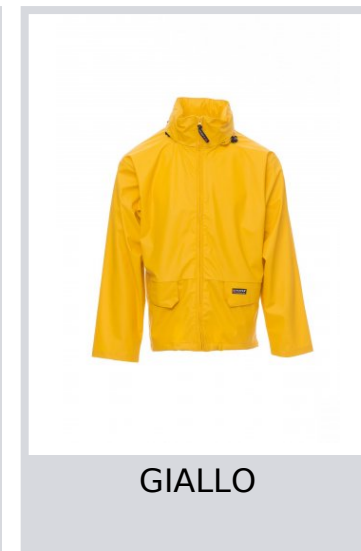

DRY-JACKET

000444-0101

Giacca antipioggia, zip intera coperta, in plastica con cursore in metallo, cappuccio richiudibile nel colletto, coulisse in vita, fondo manica dritto con con polsino elasticizzato interno, due tasche a busta, cuciture termosaldate.

Composizione: 100% POLIURETANO

Aspetto: POLIURETANO - 8000MM

Peso: 180 GR/MQ

Taglie: S-M-L-XL-XXL-3XL

Imballo: 1/20

MADE IN: MADE IN CHINA

HS CODE: 62102000

Colori