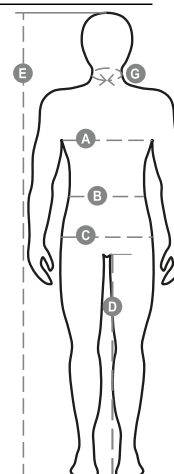

WIND

000147-0058

Giacca impermeabile unisex, cappuccio a scomparsa, polsini con elastico, due tasche con velcro, profili e inserto sulla schiena reflex; interno sfoderato, argentato (tranne colore giallo). Confezionato singolarmente in sacchetto richiudibile con stopper coulisse e maniglia laterale.

Composizione: 100% POLIESTERE

Aspetto: POLIESTERE SPALMATO PU

Peso: 60 GR/MQ

Taglie: S-M-L-XL-XXL-3XL-4XL-5XL

Imballo: 1/50

MADE IN: MADE IN CHINA

HS CODE: 62019300

Colori

Guida alle taglie

International Sizes	XXS		XS		S		M		L		XL		XXL		3XL		4XL		5XL	
IT - DE	36	38	40	42	44	46	48	50	52	54	56	58	60	62	64	66	68	70	72	74
FR - ES	32	34	36	38	40	42	44	46	48	50	52	54	56	58	60	62	64	66	68	70
UK Top	29	30	31	33	34	36	38	39	41	42	44	46	47	48	50	52	53	55	56	58
UK Trousers	25	27	28	29	30	32	33	34	36	38	40	41	43	45	46	48	49	51	52	54
(G) - cm	37	37	38	38	39	39	40	40	41	41	42,5	42,5	44	44	45	45	46	46	47	47
(G) - in	14½	14½	15	15	15½	15½	15¾	15¾	16	16	16¾	16¾	17¼	17¼	17¾	17¾	18	18	18½	18½
(A) - cm	72	76	80	84	88	92	96	100	104	108	112	116	120	124	128	132	136	140	144	148
(A) - in	28	30	31	33	34	36	38	39	41	42	44	46	47	48	50	52	53	55	56	58
(B) - cm	64	68	72	74	76	80	84	88	92	96	100	104	108	112	116	120	124	128	132	136
(B) - in	25	27	28	29	30	32	33	34	36	38	40	41	43	45	46	48	49	51	52	54
(C) - cm	80	84	88	90	92	96	100	104	108	112	116	120	124	128	132	136	140	144	148	152
(C) - in	31	33	34	35	36	38	39	41	42	44	46	47	49	50	52	53	55	56	58	59
(D) - cm	82	82	84	84	85	85	86	86	87	87	88	88	88	88	88	88	89	89	89	89
(D) - in	32	32	33	33	33	33	33	33	34	34	34	34	34	34	34	34	35	35	35	35
(E) - cm	170/181				175/187				175/189											
(E) - in	67/71				69/73				69/75											