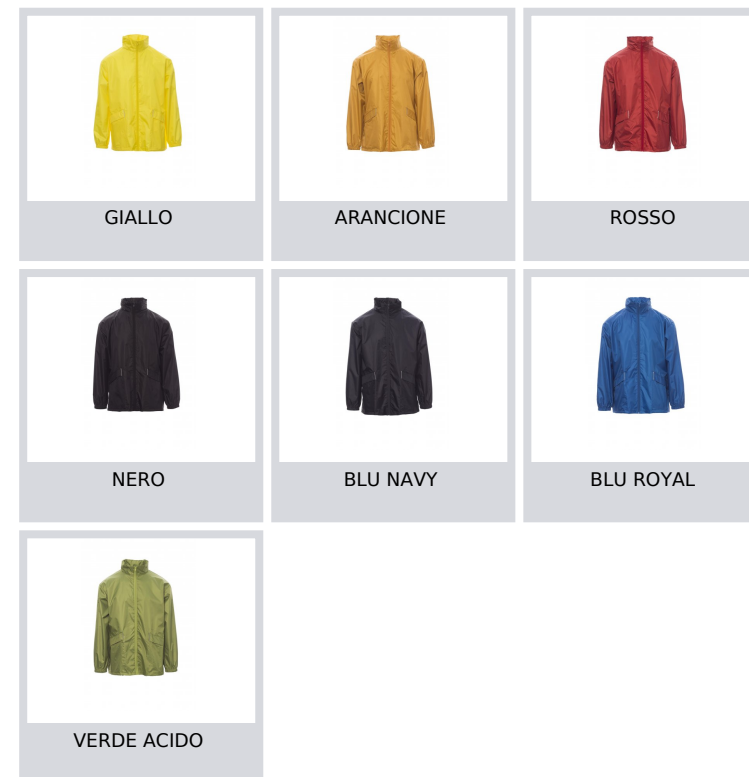

WIND

000147-0058

Giacca impermeabile unisex, cappuccio a scomparsa, polsini con elastico, due tasche con velcro, profili e inserto sulla schiena reflex; interno sfoderato, argentato (tranne colore giallo). Confezionato singolarmente in sacchetto richiudibile con stopper coulisse e maniglia laterale.

Composizione: 100% POLIESTERE

Aspetto: POLIESTERE SPALMATO PU

Peso: 60 GR/MQ

Taglie: S-M-L-XL-XXL-3XL-4XL-5XL

Imballo: 1/50

MADE IN: MADE IN CHINA

HS CODE: 62019300

Colori