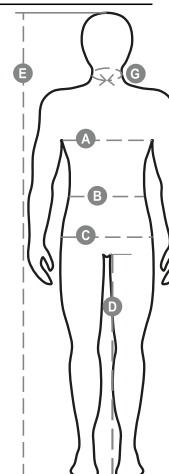

SET-NYLON

000357-0093

Completo antipioggia, composto da giacca con zip, cappuccio richiudibile nel colletto, fondo manica dritto, retinatura sulla schiena. Pantalone con elastico in vita e due tasche. Imbusto singolo con zip.

Composizione: 100% POLIESTERE SPALMATO POLIURETANO

Aspetto: TAFFETA" POLIESTERE SPALMATO PU 300D

Peso: 170 GR/MQ

Taglie: M-L-XL-XXL

Imballo: 1/20

MADE IN: MADE IN CHINA

HS CODE: 62032310

Colori

Istruzioni di lavaggio

Certificazioni

Guida alle taglie

International Sizes	XXS		XS		S		M		L		XL		XXL		3XL		4XL		5XL	
IT - DE	36	38	40	42	44	46	48	50	52	54	56	58	60	62	64	66	68	70	72	74
FR - ES	32	34	36	38	40	42	44	46	48	50	52	54	56	58	60	62	64	66	68	70
UK Top	29	30	31	33	34	36	38	39	41	42	44	46	47	48	50	52	53	55	56	58
UK Trousers	25	27	28	29	30	32	33	34	36	38	40	41	43	45	46	48	49	51	52	54
(G) - cm	37	37	38	38	39	39	40	40	41	41	42,5	42,5	44	44	45	45	46	46	47	47
(G) - in	14½	14½	15	15	15½	15½	15¾	15¾	16	16	16¾	16¾	17¼	17¼	17¾	17¾	18	18	18½	18½
(A) - cm	72	76	80	84	88	92	96	100	104	108	112	116	120	124	128	132	136	140	144	148
(A) - in	28	30	31	33	34	36	38	39	41	42	44	46	47	48	50	52	53	55	56	58
(B) - cm	64	68	72	74	76	80	84	88	92	96	100	104	108	112	116	120	124	128	132	136
(B) - in	25	27	28	29	30	32	33	34	36	38	40	41	43	45	46	48	49	51	52	54
(C) - cm	80	84	88	90	92	96	100	104	108	112	116	120	124	128	132	136	140	144	148	152
(C) - in	31	33	34	35	36	38	39	41	42	44	46	47	49	50	52	53	55	56	58	59
(D) - cm	82	82	84	84	85	85	86	86	87	87	88	88	88	88	88	88	89	89	89	89
(D) - in	32	32	33	33	33	33	33	33	34	34	34	34	34	34	34	34	35	35	35	35
(E) - cm	170/181				175/187				175/189											
(E) - in	67/71				69/73				69/75											