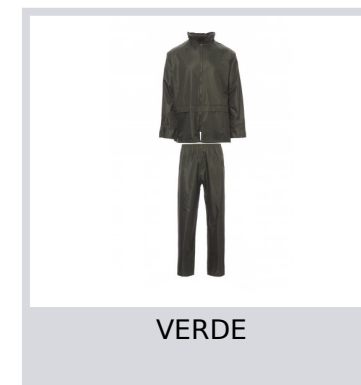

SET-NYLON

000357-0093

Completo antipioggia, composto da giacca con zip, cappuccio richiudibile nel colletto, fondo manica dritto, retinatura sulla schiena. Pantalone con elastico in vita e due tasche. Imbusto singolo con zip.

Composizione: 100% POLIESTERE SPALMATO POLIURETANO

Aspetto: TAFFETA" POLIESTERE SPALMATO PU 300D

Peso: 170 GR/MQ

Taglie: M-L-XL-XXL

Imballo: 1/20

MADE IN: MADE IN CHINA

HS CODE: 62032310

Colori