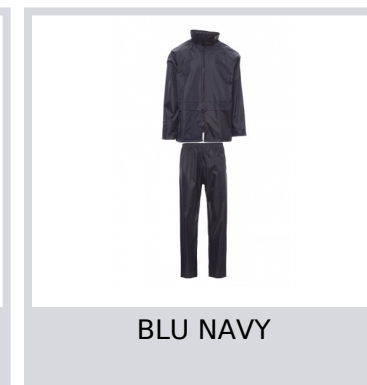

SET-NYLON

000357-0093

Completo antipioggia, composto da giacca con zip, cappuccio richiudibile nel colletto, fondo manica dritto, retinatura sulla schiena. Pantalone con elastico in vita e due tasche. Imbusto singolo con zip.

Composizione: 100% POLIESTERE SPALMATO POLIURETANO

Aspetto: TAFFETA" POLIESTERE SPALMATO PU 300D

Peso: 170 GR/MQ

Taglie: M-L-XL-XXL

Imballo: 1/20

MADE IN: MADE IN CHINA

HS CODE: 62032310

Colori