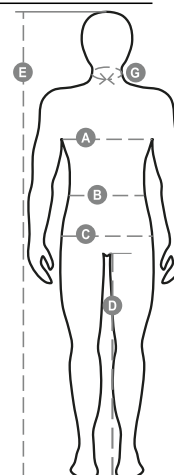

Peso: 180 GR/MQ

Taglie: S-M-L-XL-XXL-3XL

Imballo: 1/20

MADE IN: MADE IN CHINA

HS CODE: 62104000

Colori

Guida alle taglie

International Sizes	XXS		XS		S		M		L		XL		XXL		3XL		4XL		5XL	
IT - DE	36	38	40	42	44	46	48	50	52	54	56	58	60	62	64	66	68	70	72	74
FR - ES	32	34	36	38	40	42	44	46	48	50	52	54	56	58	60	62	64	66	68	70
UK Top	29	30	31	33	34	36	38	39	41	42	44	46	47	48	50	52	53	55	56	58
UK Trousers	25	27	28	29	30	32	33	34	36	38	40	41	43	45	46	48	49	51	52	54
(G) - cm	37	37	38	38	39	39	40	40	41	41	42,5	42,5	44	44	45	45	46	46	47	47
(G) - in	14½	14½	15	15	15½	15½	15¾	15¾	16	16	16¾	16¾	17¼	17¼	17¾	17¾	18	18	18½	18½
(A) - cm	72	76	80	84	88	92	96	100	104	108	112	116	120	124	128	132	136	140	144	148
(A) - in	28	30	31	33	34	36	38	39	41	42	44	46	47	48	50	52	53	55	56	58
(B) - cm	64	68	72	74	76	80	84	88	92	96	100	104	108	112	116	120	124	128	132	136
(B) - in	25	27	28	29	30	32	33	34	36	38	40	41	43	45	46	48	49	51	52	54
(C) - cm	80	84	88	90	92	96	100	104	108	112	116	120	124	128	132	136	140	144	148	152
(C) - in	31	33	34	35	36	38	39	41	42	44	46	47	49	50	52	53	55	56	58	59
(D) - cm	82	82	84	84	85	85	86	86	87	87	88	88	88	88	88	88	89	89	89	89
(D) - in	32	32	33	33	33	33	33	33	34	34	34	34	34	34	34	34	35	35	35	35
(E) - cm	170/181				175/187				175/189											
(E) - in	67/71				69/73				69/75											