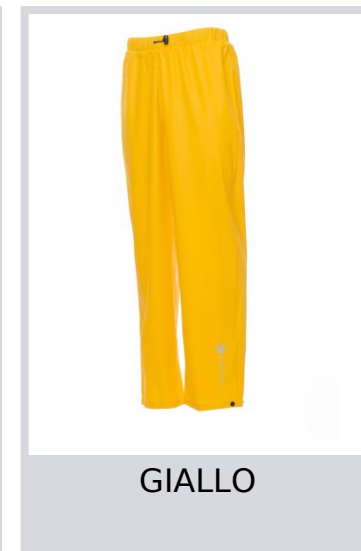

DRY-PANTS

000443-0101

Pantalone antipioggia, coulisse ed elastico in vita, fonda gamba regolabile con bottone automatico, cuciture termosaldate.

Composizione: 100% POLIURETANO

Aspetto: POLIURETANO - 8000MM

Peso: 180 GR/MQ

Taglie: S-M-L-XL-XXL-3XL

Imballo: 1/20

MADE IN: MADE IN CHINA

HS CODE: 62104000

Colori

Guida alle taglie

International Sizes	XXS		XS		S		M		L		XL		XXL		3XL		4XL		5XL	
IT - DE	36	38	40	42	44	46	48	50	52	54	56	58	60	62	64	66	68	70	72	74
FR - ES	32	34	36	38	40	42	44	46	48	50	52	54	56	58	60	62	64	66	68	70
UK Top	29	30	31	33	34	36	38	39	41	42	44	46	47	48	50	52	53	55	56	58
UK Trousers	25	27	28	29	30	32	33	34	36	38	40	41	43	45	46	48	49	51	52	54
(G) - cm	37	37	38	38	39	39	40	40	41	41	42,5	42,5	44	44	45	45	46	46	47	47
(G) - in	14½	14½	15	15	15½	15½	15¾	15¾	16	16	16¾	16¾	17¼	17¼	17¾	17¾	18	18	18½	18½
(A) - cm	72	76	80	84	88	92	96	100	104	108	112	116	120	124	128	132	136	140	144	148
(A) - in	28	30	31	33	34	36	38	39	41	42	44	46	47	48	50	52	53	55	56	58
(B) - cm	64	68	72	74	76	80	84	88	92	96	100	104	108	112	116	120	124	128	132	136
(B) - in	25	27	28	29	30	32	33	34	36	38	40	41	43	45	46	48	49	51	52	54
(C) - cm	80	84	88	90	92	96	100	104	108	112	116	120	124	128	132	136	140	144	148	152
(C) - in	31	33	34	35	36	38	39	41	42	44	46	47	49	50	52	53	55	56	58	59
(D) - cm	82	82	84	84	85	85	86	86	87	87	88	88	88	88	88	88	89	89	89	89
(D) - in	32	32	33	33	33	33	33	33	34	34	34	34	34	34	34	34	35	35	35	35
(E) - cm	170/181				175/187				175/189											
(E) - in	67/71				69/73				69/75											