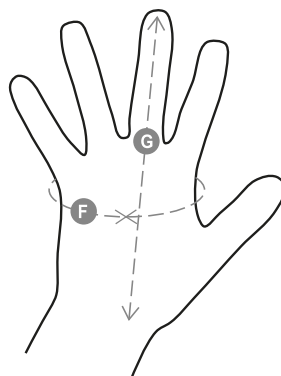

306C

001007-0159

Manica protettiva in crosta da 40 cm. - Caratteristiche: robusto, molto resistente - Punti di forza: protezione - Campi d'impiego: manipolazioni pesanti, adatto a contatto con materiali caldi, sbavati

Composizione: TUTTO CROSTA BOVINA

Aspetto: MANICOTTI IN CROSTA

Taglie: 40-60

Imballo: 1/50

MADE IN: MADE IN ITALY

HS CODE: 42034000

Colori

GHIACCIO

Guida alle taglie

| Taglie Internazionali | XS | S | M | L | XL | XXL |
|-----------------------|------|------|------|------|------|------|
| Taglie Numeriche | 6 | 7 | 8 | 9 | 10 | 11 |
| (F) - cm | 15,2 | 17,8 | 20,3 | 22,9 | 25,4 | 27,9 |
| (F) - in | 6 | 7 | 8 | 9 | 10 | 11 |
| (G) - cm | 16 | 17,1 | 18,2 | 19,2 | 20,4 | 21,5 |
| (G) - in | 6-6½ | 6½-7 | 7-7½ | 7½ | 8 | 8½ |