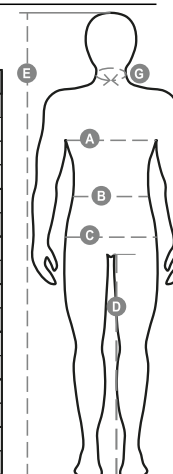

Composizione: 100% COTONE

Aspetto: TWILL

Peso: 250 GR/MQ

Taglie: XS-S-M-L-XL-XXL-3XL

Imballo: 1/20

MADE IN: MADE IN CHINA

HS CODE: 62113210

Colori

BLU NAVY/BLU ROYAL

SMOKE/NERO

NERO/SMOKE

Istruzioni di lavaggio

Certificazioni

CE I CAT

Guida alle taglie

International Sizes	XXS		XS		S		M		L		XL		XXL		3XL		4XL		5XL	
IT - DE	36	38	40	42	44	46	48	50	52	54	56	58	60	62	64	66	68	70	72	74
FR - ES	32	34	36	38	40	42	44	46	48	50	52	54	56	58	60	62	64	66	68	70
UK Top	29	30	31	33	34	36	38	39	41	42	44	46	47	48	50	52	53	55	56	58
UK Trousers	25	27	28	29	30	32	33	34	36	38	40	41	43	45	46	48	49	51	52	54
(G) - cm	37	37	38	38	39	39	40	40	41	41	42,5	42,5	44	44	45	45	46	46	47	47
(G) - in	14½	14½	15	15	15½	15½	15¾	15¾	16	16	16¾	16¾	17¼	17¼	17¾	17¾	18	18	18½	18½
(A) - cm	72	76	80	84	88	92	96	100	104	108	112	116	120	124	128	132	136	140	144	148
(A) - in	28	30	31	33	34	36	38	39	41	42	44	46	47	48	50	52	53	55	56	58
(B) - cm	64	68	72	74	76	80	84	88	92	96	100	104	108	112	116	120	124	128	132	136
(B) - in	25	27	28	29	30	32	33	34	36	38	40	41	43	45	46	48	49	51	52	54
(C) - cm	80	84	88	90	92	96	100	104	108	112	116	120	124	128	132	136	140	144	148	152
(C) - in	31	33	34	35	36	38	39	41	42	44	46	47	49	50	52	53	55	56	58	59
(D) - cm	82	82	84	84	85	85	86	86	87	87	88	88	88	88	88	88	89	89	89	89
(D) - in	32	32	33	33	33	33	33	33	34	34	34	34	34	34	34	34	35	35	35	35
(E) - cm	170/181				175/187				175/189											
(E) - in	67/71				69/73				69/75											