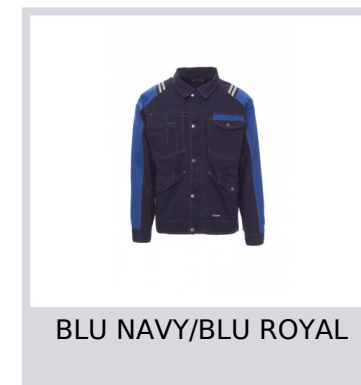

ARIZONA

000319-0064

Giubbino multistagione con inserti e impunture bicolore a contrasto; taglio slanciato modello jeans con chiusura frontale con zip e patta di copertura con bottoni, regolazione ai polsi e in vita con bottone, due tasche frontali modello canguro con patta LOCK SYSTEM e bottone in metallo, due tasche al petto di cui una LOCK SYSTEM, porta badge staccabile e richiudibile, portacellulare; piping riflettente sulla schiena; bande riflettenti alle spalle per maggior sicurezza e visibilità.

Composizione: 100% COTONE

Aspetto: TWILL

Peso: 250 GR/MQ

Taglie: XS-S-M-L-XL-XXL-3XL

Imballo: 1/20

MADE IN: MADE IN CHINA

HS CODE: 62113210

Colori