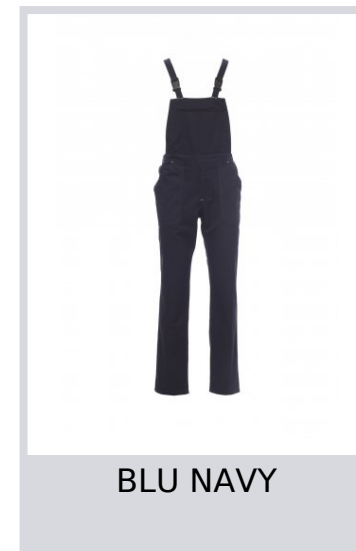

TROLLEY

001263-0331

Pettorina con ampia protezione renale, bretelle elasticizzate e fibbia con chiusura automatica, apertura laterale con bottoni e chiusura della patta con zip, elastico in vita. Cucitura cavallo e interno gamba a doppio ago. Tasca al petto con porta badge e chiusura con zip, due tasche frontali e tasca porta penna, tasca porta metro laterale dx e una tasca posteriore con patta di chiusura e velcro.

Composizione: 100% COTONE

Aspetto: TWILL SANFORIZZATO

Peso: 260 GR/MQ

Taglie: XXS-XS-S-M-L-XL-XXL-3XL-4XL-5XL

Imballo: 1/15

MADE IN: MADE IN PAKISTAN

HS CODE: 62034251

Colori

Guida alle taglie

International Sizes	XXS		XS		S		M		L		XL		XXL		3XL		4XL		5XL	
IT - DE	36	38	40	42	44	46	48	50	52	54	56	58	60	62	64	66	68	70	72	74
FR - ES	32	34	36	38	40	42	44	46	48	50	52	54	56	58	60	62	64	66	68	70
UK Top	29	30	31	33	34	36	38	39	41	42	44	46	47	48	50	52	53	55	56	58
UK Trousers	25	27	28	29	30	32	33	34	36	38	40	41	43	45	46	48	49	51	52	54
(G) - cm	37	37	38	38	39	39	40	40	41	41	42,5	42,5	44	44	45	45	46	46	47	47
(G) - in	14½	14½	15	15	15½	15½	15¾	15¾	16	16	16¾	16¾	17¼	17¼	17¾	17¾	18	18	18½	18½
(A) - cm	72	76	80	84	88	92	96	100	104	108	112	116	120	124	128	132	136	140	144	148
(A) - in	28	30	31	33	34	36	38	39	41	42	44	46	47	48	50	52	53	55	56	58
(B) - cm	64	68	72	74	76	80	84	88	92	96	100	104	108	112	116	120	124	128	132	136
(B) - in	25	27	28	29	30	32	33	34	36	38	40	41	43	45	46	48	49	51	52	54
(C) - cm	80	84	88	90	92	96	100	104	108	112	116	120	124	128	132	136	140	144	148	152
(C) - in	31	33	34	35	36	38	39	41	42	44	46	47	49	50	52	53	55	56	58	59
(D) - cm	82	82	84	84	85	85	86	86	87	87	88	88	88	88	88	88	89	89	89	89
(D) - in	32	32	33	33	33	33	33	33	34	34	34	34	34	34	34	34	35	35	35	35
(E) - cm					170/181				175/187				175/189							
(E) - in					67/71				69/73				69/75							

Istruzioni di lavaggio

Certificazioni