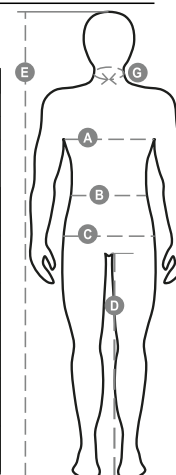

# TROLLEY

001263-0331

Pettorina con ampia protezione renale, bretelle elasticizzate e fibbia con chiusura automatica, apertura laterale con bottoni e chiusura della patta con zip, elastico in vita. Cucitura cavallo e interno gamba a doppio ago. Tasca al petto con porta badge e chiusura con zip, due tasche frontali e tasca porta penna, tasca porta metro laterale dx e una tasca posteriore con patta di chiusura e velcro.

**Composizione:** 100% COTONE

**Aspetto:** TWILL SANFORIZZATO

**Peso:** 260 GR/MQ

**Taglie:** XXS-XS-S-M-L-XL-XXL-3XL-4XL-5XL

**Imballo:** 1/15

**MADE IN:** MADE IN PAKISTAN

**HS CODE:** 62034251

## Guida alle taglie

International Sizes	XXS		XS		S		M		L		XL		XXL		3XL		4XL		5XL	
IT - DE	36	38	40	42	44	46	48	50	52	54	56	58	60	62	64	66	68	70	72	74
FR - ES	32	34	36	38	40	42	44	46	48	50	52	54	56	58	60	62	64	66	68	70
UK Top	29	30	31	33	34	36	38	39	41	42	44	46	47	48	50	52	53	55	56	58
UK Trousers	25	27	28	29	30	32	33	34	36	38	40	41	43	45	46	48	49	51	52	54
<b>(G) - cm</b>	37	37	38	38	39	39	40	40	41	41	42,5	42,5	44	44	45	45	46	46	47	47
<b>(G) - in</b>	14½	14½	15	15	15½	15½	15¾	15¾	16	16	16¾	16¾	17¼	17¼	17¾	17¾	18	18	18½	18½
<b>(A) - cm</b>	72	76	80	84	88	92	96	100	104	108	112	116	120	124	128	132	136	140	144	148
<b>(A) - in</b>	28	30	31	33	34	36	38	39	41	42	44	46	47	48	50	52	53	55	56	58
<b>(B) - cm</b>	64	68	72	74	76	80	84	88	92	96	100	104	108	112	116	120	124	128	132	136
<b>(B) - in</b>	25	27	28	29	30	32	33	34	36	38	40	41	43	45	46	48	49	51	52	54
<b>(C) - cm</b>	80	84	88	90	92	96	100	104	108	112	116	120	124	128	132	136	140	144	148	152
<b>(C) - in</b>	31	33	34	35	36	38	39	41	42	44	46	47	49	50	52	53	55	56	58	59
<b>(D) - cm</b>	82	82	84	84	85	85	86	86	87	87	88	88	88	88	88	88	89	89	89	89
<b>(D) - in</b>	32	32	33	33	33	33	33	33	34	34	34	34	34	34	34	34	35	35	35	35
<b>(E) - cm</b>					170/181				175/187				175/189							
<b>(E) - in</b>					67/71				69/73				69/75							