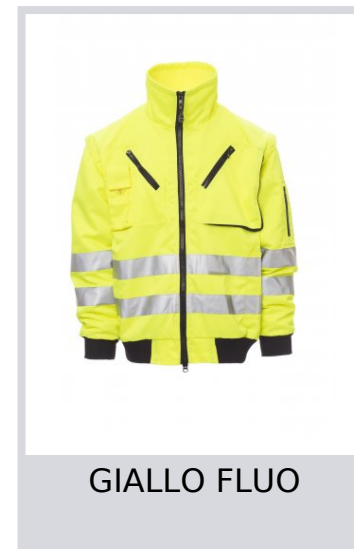

STREET

000348-0092

Giubbino in alta visibilità con bande 3M, maninche staccabili, zip 8mm in plastica con doppio cursore in metallo, vita e polsini elasticizzati, due tasche frontali con zip, due tasche al petto con zip, portacellulare, una zip esterna sul lato cuore per agevolare stampe/ricami, una tasca multifunzione alla manica. Interno: in pile, una tasca interna, zip per agevolare stampe/ricami.

Composizione: 80% POLIESTERE + 20% COTONE

Aspetto: TAFFETA' POLIESTERE/COTONE

Peso: 285 GR/MQ

Taglie: S-M-L-XL-XXL-3XL

Imballo: 1/5

MADE IN: MADE IN CHINA

HS CODE: 62019200

Colori