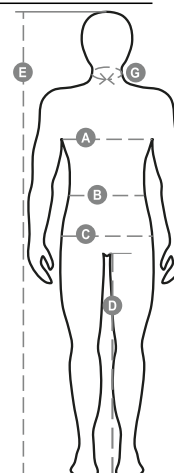

STREET

000348-0092

Giubbino in alta visibilità con bande 3M, maninche staccabili, zip 8mm in plastica con doppio cursore in metallo, vita e polsini elasticizzati, due tasche frontali con zip, due tasche al petto con zip, portacellulare, una zip esterna sul lato cuore per agevolare stampe/ricami, una tasca multifunzione alla manica. Interno: in pile, una tasca interna, zip per agevolare stampe/ricami.

Composizione: 80% POLIESTERE + 20% COTONE

Aspetto: TAFFETA' POLIESTERE/COTONE

Peso: 285 GR/MQ

Taglie: S-M-L-XL-XXL-3XL

Imballo: 1/5

MADE IN: MADE IN CHINA

HS CODE: 62019200

Colori

Guida alle taglie

International Sizes	XXS		XS		S		M		L		XL		XXL		3XL		4XL		5XL	
IT - DE	36	38	40	42	44	46	48	50	52	54	56	58	60	62	64	66	68	70	72	74
FR - ES	32	34	36	38	40	42	44	46	48	50	52	54	56	58	60	62	64	66	68	70
UK Top	29	30	31	33	34	36	38	39	41	42	44	46	47	48	50	52	53	55	56	58
UK Trousers	25	27	28	29	30	32	33	34	36	38	40	41	43	45	46	48	49	51	52	54
(G) - cm	37	37	38	38	39	39	40	40	41	41	42,5	42,5	44	44	45	45	46	46	47	47
(G) - in	14½	14½	15	15	15½	15½	15¾	15¾	16	16	16¾	16¾	17¼	17¼	17¾	17¾	18	18	18½	18½
(A) - cm	72	76	80	84	88	92	96	100	104	108	112	116	120	124	128	132	136	140	144	148
(A) - in	28	30	31	33	34	36	38	39	41	42	44	46	47	48	50	52	53	55	56	58
(B) - cm	64	68	72	74	76	80	84	88	92	96	100	104	108	112	116	120	124	128	132	136
(B) - in	25	27	28	29	30	32	33	34	36	38	40	41	43	45	46	48	49	51	52	54
(C) - cm	80	84	88	90	92	96	100	104	108	112	116	120	124	128	132	136	140	144	148	152
(C) - in	31	33	34	35	36	38	39	41	42	44	46	47	49	50	52	53	55	56	58	59
(D) - cm	82	82	84	84	85	85	86	86	87	87	88	88	88	88	88	88	89	89	89	89
(D) - in	32	32	33	33	33	33	33	33	34	34	34	34	34	34	34	34	35	35	35	35
(E) - cm	170/181				175/187				175/189											
(E) - in	67/71				69/73				69/75											