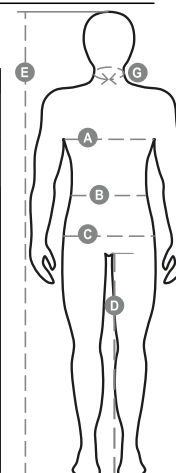

DOCKYARD

001220-0379

Parka triplo uso bicolore in alta visibilità, composta da: giacca esterna sfoderata, zip intera coperta, cappuccio richiudibile, due tasche frontali con patta, portacellulare e anello di aggancio per porta badge, una tasca interna con velcro. Interno staccabile: giubbino imbottito, maniche staccabili con polsino in RIB elasticizzato, cuciture termonastrate, due tasche frontali con zip, una tasca interna con zip, cuciture termonastrate.

Composizione: 100% POLIESTERE SPALMATO POLIURETANO

Aspetto: 300D OXFORD 100% PL/PU 190T TAFFETA'

Peso: 180 GR/MQ

Taglie: S-M-L-XL-XXL-3XL-4XL-5XL

Imballo: 1/5

MADE IN: MADE IN CHINA

HS CODE: 62014090

Colori

GIALLO FLUO/BLU NAVY

ARANCIONE FLUO/BLU NAVY

Guida alle taglie

International Sizes	XXS		XS		S		M		L		XL		XXL		3XL		4XL		5XL	
IT - DE	36	38	40	42	44	46	48	50	52	54	56	58	60	62	64	66	68	70	72	74
FR - ES	32	34	36	38	40	42	44	46	48	50	52	54	56	58	60	62	64	66	68	70
UK Top	29	30	31	33	34	36	38	39	41	42	44	46	47	48	50	52	53	55	56	58
UK Trousers	25	27	28	29	30	32	33	34	36	38	40	41	43	45	46	48	49	51	52	54
(G) - cm	37	37	38	38	39	39	40	40	41	41	42,5	42,5	44	44	45	45	46	46	47	47
(G) - in	14½	14½	15	15	15½	15½	15¾	15¾	16	16	16¾	16¾	17¼	17¼	17¾	17¾	18	18	18½	18½
(A) - cm	72	76	80	84	88	92	96	100	104	108	112	116	120	124	128	132	136	140	144	148
(A) - in	28	30	31	33	34	36	38	39	41	42	44	46	47	48	50	52	53	55	56	58
(B) - cm	64	68	72	74	76	80	84	88	92	96	100	104	108	112	116	120	124	128	132	136
(B) - in	25	27	28	29	30	32	33	34	36	38	40	41	43	45	46	48	49	51	52	54
(C) - cm	80	84	88	90	92	96	100	104	108	112	116	120	124	128	132	136	140	144	148	152
(C) - in	31	33	34	35	36	38	39	41	42	44	46	47	49	50	52	53	55	56	58	59
(D) - cm	82	82	84	84	85	85	86	86	87	87	88	88	88	88	88	88	89	89	89	89
(D) - in	32	32	33	33	33	33	33	33	34	34	34	34	34	34	34	34	35	35	35	35
(E) - cm	170/181				175/187				175/189											
(E) - in	67/71				69/73				69/75											