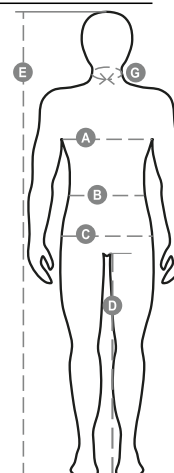

# LIGHT

000344-0069

Pile uomo in alta visibilità con bande 3M, zip intera in plastica, coulisse regolabile in vita, elastici stringi polso, due tasche con zip, una tasca frontale con zip, cuciture rinforzate.

**Composizione:** 100% POLIESTERE

**Aspetto:** PILE

**Peso:** 280 GR/MQ

**Taglie:** S-M-L-XL-XXL-3XL-4XL-5XL

**Imballo:** 1/20

**MADE IN:** MADE IN CHINA

**HS CODE:** 61103091

## Guida alle taglie

International Sizes	XXS		XS		S		M		L		XL		XXL		3XL		4XL		5XL	
IT - DE	36	38	40	42	44	46	48	50	52	54	56	58	60	62	64	66	68	70	72	74
FR - ES	32	34	36	38	40	42	44	46	48	50	52	54	56	58	60	62	64	66	68	70
UK Top	29	30	31	33	34	36	38	39	41	42	44	46	47	48	50	52	53	55	56	58
UK Trousers	25	27	28	29	30	32	33	34	36	38	40	41	43	45	46	48	49	51	52	54
<b>(G) - cm</b>	37	37	38	38	39	39	40	40	41	41	42,5	42,5	44	44	45	45	46	46	47	47
<b>(G) - in</b>	14½	14½	15	15	15½	15½	15¾	15¾	16	16	16¾	16¾	17¼	17¼	17¾	17¾	18	18	18½	18½
<b>(A) - cm</b>	72	76	80	84	88	92	96	100	104	108	112	116	120	124	128	132	136	140	144	148
<b>(A) - in</b>	28	30	31	33	34	36	38	39	41	42	44	46	47	48	50	52	53	55	56	58
<b>(B) - cm</b>	64	68	72	74	76	80	84	88	92	96	100	104	108	112	116	120	124	128	132	136
<b>(B) - in</b>	25	27	28	29	30	32	33	34	36	38	40	41	43	45	46	48	49	51	52	54
<b>(C) - cm</b>	80	84	88	90	92	96	100	104	108	112	116	120	124	128	132	136	140	144	148	152
<b>(C) - in</b>	31	33	34	35	36	38	39	41	42	44	46	47	49	50	52	53	55	56	58	59
<b>(D) - cm</b>	82	82	84	84	85	85	86	86	87	87	88	88	88	88	88	88	89	89	89	89
<b>(D) - in</b>	32	32	33	33	33	33	33	33	34	34	34	34	34	34	34	34	35	35	35	35
<b>(E) - cm</b>	170/181				175/187				175/189											
<b>(E) - in</b>	67/71				69/73				69/75											