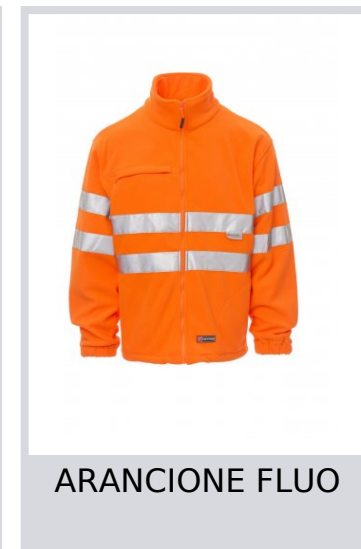

ARANCIONE FLUO

Guida alle taglie

International Sizes	XXS		XS		S		M		L		XL		XXL		3XL		4XL		5XL	
IT - DE	36	38	40	42	44	46	48	50	52	54	56	58	60	62	64	66	68	70	72	74
FR - ES	32	34	36	38	40	42	44	46	48	50	52	54	56	58	60	62	64	66	68	70
UK Top	29	30	31	33	34	36	38	39	41	42	44	46	47	48	50	52	53	55	56	58
UK Trousers	25	27	28	29	30	32	33	34	36	38	40	41	43	45	46	48	49	51	52	54
(G) - cm	37	37	38	38	39	39	40	40	41	41	42,5	42,5	44	44	45	45	46	46	47	47
(G) - in	14½	14½	15	15	15½	15½	15¾	15¾	16	16	16¾	16¾	17¼	17¼	17¾	17¾	18	18	18½	18½
(A) - cm	72	76	80	84	88	92	96	100	104	108	112	116	120	124	128	132	136	140	144	148
(A) - in	28	30	31	33	34	36	38	39	41	42	44	46	47	48	50	52	53	55	56	58
(B) - cm	64	68	72	74	76	80	84	88	92	96	100	104	108	112	116	120	124	128	132	136
(B) - in	25	27	28	29	30	32	33	34	36	38	40	41	43	45	46	48	49	51	52	54
(C) - cm	80	84	88	90	92	96	100	104	108	112	116	120	124	128	132	136	140	144	148	152
(C) - in	31	33	34	35	36	38	39	41	42	44	46	47	49	50	52	53	55	56	58	59
(D) - cm	82	82	84	84	85	85	86	86	87	87	88	88	88	88	88	88	89	89	89	89
(D) - in	32	32	33	33	33	33	33	33	34	34	34	34	34	34	34	34	35	35	35	35
(E) - cm	170/181				175/187				175/189											
(E) - in	67/71				69/73				69/75