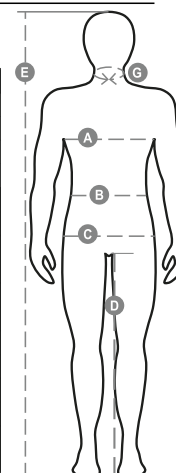

# PORTLAND

001212-0308

Felpe da uomo, zip intera in plastica a cursore singolo in metallo, cappuccio, coulisse in corda con cuciture in tinta con la felpe, manica a giro, tasche a marsupio, polsini e vita in costina elasticizzata. Cuciture rinforzate, nastro di rinforzo interno collo in tinta.

**Composizione:** 70% COTONE + 30% POLIESTERE

**Aspetto:** GARZATA

**Peso:** 280 GR/MQ

**Taglie:** XS-S-M-L-XL-XXL-3XL-4XL-5XL

**Imballo:** 5/20

**MADE IN:** MADE IN PAKISTAN

**HS CODE:** 61102091

## Guida alle taglie

International Sizes	XXS		XS		S		M		L		XL		XXL		3XL		4XL		5XL	
IT - DE	36	38	40	42	44	46	48	50	52	54	56	58	60	62	64	66	68	70	72	74
FR - ES	32	34	36	38	40	42	44	46	48	50	52	54	56	58	60	62	64	66	68	70
UK Top	29	30	31	33	34	36	38	39	41	42	44	46	47	48	50	52	53	55	56	58
UK Trousers	25	27	28	29	30	32	33	34	36	38	40	41	43	45	46	48	49	51	52	54
<b>(G) - cm</b>	37	37	38	38	39	39	40	40	41	41	42,5	42,5	44	44	45	45	46	46	47	47
<b>(G) - in</b>	14½	14½	15	15	15½	15½	15¾	15¾	16	16	16¾	16¾	17¼	17¼	17¾	17¾	18	18	18½	18½
<b>(A) - cm</b>	72	76	80	84	88	92	96	100	104	108	112	116	120	124	128	132	136	140	144	148
<b>(A) - in</b>	28	30	31	33	34	36	38	39	41	42	44	46	47	48	50	52	53	55	56	58
<b>(B) - cm</b>	64	68	72	74	76	80	84	88	92	96	100	104	108	112	116	120	124	128	132	136
<b>(B) - in</b>	25	27	28	29	30	32	33	34	36	38	40	41	43	45	46	48	49	51	52	54
<b>(C) - cm</b>	80	84	88	90	92	96	100	104	108	112	116	120	124	128	132	136	140	144	148	152
<b>(C) - in</b>	31	33	34	35	36	38	39	41	42	44	46	47	49	50	52	53	55	56	58	59
<b>(D) - cm</b>	82	82	84	84	85	85	86	86	87	87	88	88	88	88	88	88	89	89	89	89
<b>(D) - in</b>	32	32	33	33	33	33	33	33	34	34	34	34	34	34	34	34	35	35	35	35
<b>(E) - cm</b>					170/181				175/187				175/189							
<b>(E) - in</b>					67/71				69/73				69/75							