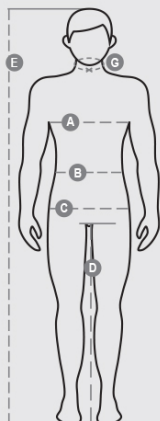

Professional - Tops

International sizes		XXS	XS	S	M	L	XL	XXL	3XL	4XL	5XL
IT - DE		38/40	42/44	46/48	50	52	54	56/58	60/62	64/66	68/70
FR - ES		34/36	38/40	42/44	46	48	50	52/54	56/58	60/62	64/66
UK		30/31	33/34	36/38	39	41	42	44/46	47/48	50/52	53/55
Collar	(G) - cm	38	39	40	40	41	41	42,5	44	45	46
	(G) - in	15	15½	15¾	15¾	16	16	16¾	17¼	17¾	18
Chest	(A) - cm	77 - 81	84 - 88	91 - 95	96 - 100	101 - 105	106 - 110	112 - 116	120 - 124	128 - 132	136 - 140
	(A) - in	30 - 31	32 - 34	35 - 37	38 - 39	39 - 40	41 - 43	44 - 45	47 - 48	50 - 51	53 - 55
Waist	(B) - cm	66 - 70	73 - 76	80 - 84	85 - 88	89 - 92	94 - 98	100 - 105	108 - 113	116 - 120	124 - 128
	(B) - in	26 - 27	28 - 29	31 - 32	33 - 34	35 - 36	37 - 38	39 - 41	42 - 44	45 - 47	48 - 50
Height	(E) - cm	170/181			175/187			175/189			
	(E) - in	67/71			69/73			69/75			

cm = centimeters - in = inches

SCOPRI DI PIÙ, INQUADRA QUI