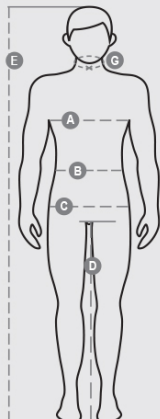

Professional - Tops

International sizes		XXS	XS	S	M	L	XL	XXL	3XL	4XL	5XL
IT - DE		38/40	42/44	46/48	50	52	54	56/58	60/62	64/66	68/70
FR - ES		34/36	38/40	42/44	46	48	50	52/54	56/58	60/62	64/66
UK		30/31	33/34	36/38	39	41	42	44/46	47/48	50/52	53/55
Collar	(G) - cm	38	39	40	40	41	41	42,5	44	45	46
	(G) - in	15	15½	15¾	15¾	16	16	16¾	17¼	17¾	18
Chest	(A) - cm	77 - 81	84 - 88	91 - 95	96 - 100	101 - 105	106 - 110	112 - 116	120 - 124	128 - 132	136 - 140
	(A) - in	30 - 31	32 - 34	35 - 37	38 - 39	39 - 40	41 - 43	44 - 45	47 - 48	50 - 51	53 - 55
Waist	(B) - cm	66 - 70	73 - 76	80 - 84	85 - 88	89 - 92	94 - 98	100 - 105	108 - 113	116 - 120	124 - 128
	(B) - in	26 - 27	28 - 29	31 - 32	33 - 34	35 - 36	37 - 38	39 - 41	42 - 44	45 - 47	48 - 50
Height	(E) - cm	170/181			175/187			175/189			
	(E) - in	67/71			69/73			69/75			

cm = centimeters - in = inches

SCOPRI DI PIÙ, INQUADRA QUI