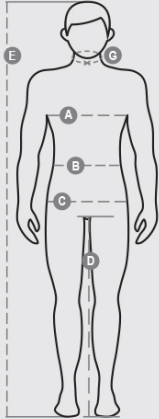

Professional - Tops

International sizes		XXS	XS	S	M	L	XL	XXL	3XL	4XL	5XL
IT - DE		38/40	42/44	46/48	50	52	54	56/58	60/62	64/66	68/70
FR - ES		34/36	38/40	42/44	46	48	50	52/54	56/58	60/62	64/66
UK		30/31	33/34	36/38	39	41	42	44/46	47/48	50/52	53/55
Collar	(G) - cm	38	39	40	40	41	41	42,5	44	45	46
	(G) - in	15	15½	15¾	15¾	16	16	16¾	17¼	17¾	18
Chest	(A) - cm	77 - 81	84 - 88	91 - 95	96 - 100	101 - 105	106 - 110	112 - 116	120 - 124	128 - 132	136 - 140
	(A) - in	30 - 31	32 - 34	35 - 37	38 - 39	39 - 40	41 - 43	44 - 45	47 - 48	50 - 51	53 - 55
Waist	(B) - cm	66 - 70	73 - 76	80 - 84	85 - 88	89 - 92	94 - 98	100 - 105	108 - 113	116 - 120	124 - 128
	(B) - in	26 - 27	28 - 29	31 - 32	33 - 34	35 - 36	37 - 38	39 - 41	42 - 44	45 - 47	48 - 50
Height	(E) - cm	170/181			175/187			175/189			
	(E) - in	67/71			69/73			69/75			

cm = centimeters - in = inches

SCOPRI DI PIÙ, INQUADRA QUI