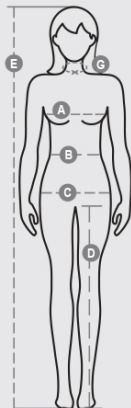

Professional - Tops

International sizes		XS	S	M	L	XL	XXL	3XL	
IT		38/40	42	44	46	48/50	52/54	56/58	
FR - ES		34/36	38	40	42	44/46	48/50	52/54	
DE		32/34	36	38	40	42/44	46/48	50/52	
UK		6/8	10	12	14	16/18	20/22	24/26	
Collar	(G) - cm	37	38	39	40	41	42	43	
	(G) - in	14½	15	15½	15¾	16	16½	17	
Bust	(A) - cm	80 - 84	86 - 88	90 - 92	94 - 96	99 - 104	107 - 112	115 - 120	
	(A) - in	31 - 32	33 - 34	35 - 36	37 - 38	39 - 41	42 - 44	45 - 47	
Waist	(B) - cm	62 - 66	68 - 70	72 - 74	76 - 78	81 - 86	89 - 94	97 - 104	
	(B) - in	24 - 25	26 - 27	28 - 29	30 - 31	32 - 33	35 - 37	38 - 40	
Hips	(C) - cm	88 - 92	94 - 96	98 - 100	102 - 104	107 - 112	115 - 120	123 - 128	
	(C) - in	34 - 35	36 - 38	38 - 39	40 - 41	42 - 44	45 - 47	48 - 50	
Height	(E) - cm	160/175				168/185			
	(E) - in	63/69				66/73			

cm = centimeters - in = inches

SCOPRI DI PIÙ, INQUADRA QUI