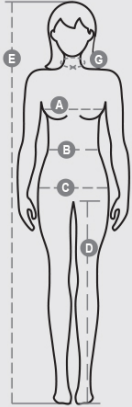

Professional - Tops

International sizes		XS	S	M	L	XL	XXL	3XL	
IT		38/40	42	44	46	48/50	52/54	56/58	
FR - ES		34/36	38	40	42	44/46	48/50	52/54	
DE		32/34	36	38	40	42/44	46/48	50/52	
UK		6/8	10	12	14	16/18	20/22	24/26	
Collar	(G) - cm	37	38	39	40	41	42	43	
	(G) - in	14½	15	15½	15¾	16	16½	17	
Bust	(A) - cm	80 - 84	86 - 88	90 - 92	94 - 96	99 - 104	107 - 112	115 - 120	
	(A) - in	31 - 32	33 - 34	35 - 36	37 - 38	39 - 41	42 - 44	45 - 47	
Waist	(B) - cm	62 - 66	68 - 70	72 - 74	76 - 78	81 - 86	89 - 94	97 - 104	
	(B) - in	24 - 25	26 - 27	28 - 29	30 - 31	32 - 33	35 - 37	38 - 40	
Hips	(C) - cm	88 - 92	94 - 96	98 - 100	102 - 104	107 - 112	115 - 120	123 - 128	
	(C) - in	34 - 35	36 - 38	38 - 39	40 - 41	42 - 44	45 - 47	48 - 50	
Height	(E) - cm	160/175				168/185			
	(E) - in	63/69				66/73			

cm = centimeters - in = inches

SCOPRI DI PIÙ, INQUADRA QUI