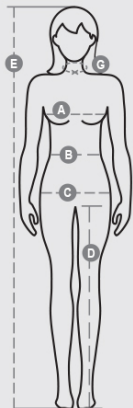

Professional - Tops

International sizes		XS	S	M	L	XL	XXL	3XL	
IT		38/40	42	44	46	48/50	52/54	56/58	
FR - ES		34/36	38	40	42	44/46	48/50	52/54	
DE		32/34	36	38	40	42/44	46/48	50/52	
UK		6/8	10	12	14	16/18	20/22	24/26	
Collar	(G) - cm	37	38	39	40	41	42	43	
	(G) - in	14½	15	15½	15¾	16	16½	17	
Bust	(A) - cm	80 - 84	86 - 88	90 - 92	94 - 96	99 - 104	107 - 112	115 - 120	
	(A) - in	31 - 32	33 - 34	35 - 36	37 - 38	39 - 41	42 - 44	45 - 47	
Waist	(B) - cm	62 - 66	68 - 70	72 - 74	76 - 78	81 - 86	89 - 94	97 - 104	
	(B) - in	24 - 25	26 - 27	28 - 29	30 - 31	32 - 33	35 - 37	38 - 40	
Hips	(C) - cm	88 - 92	94 - 96	98 - 100	102 - 104	107 - 112	115 - 120	123 - 128	
	(C) - in	34 - 35	36 - 38	38 - 39	40 - 41	42 - 44	45 - 47	48 - 50	
Height	(E) - cm	160/175				168/185			
	(E) - in	63/69				66/73			

cm = centimeters - in = inches

SCOPRI DI PIÙ, INQUADRA QUI