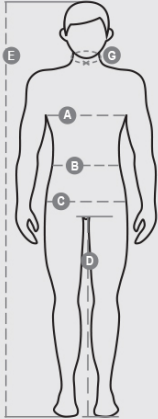

Professional - Tops

International sizes		XXS	XS	S	M	L	XL	XXL	3XL	4XL	5XL
IT - DE		38/40	42/44	46/48	50	52	54	56/58	60/62	64/66	68/70
FR - ES		34/36	38/40	42/44	46	48	50	52/54	56/58	60/62	64/66
UK		30/31	33/34	36/38	39	41	42	44/46	47/48	50/52	53/55
Collar	(G) - cm	38	39	40	40	41	41	42,5	44	45	46
	(G) - in	15	15½	15¾	15¾	16	16	16¾	17¼	17¾	18
Chest	(A) - cm	77 - 81	84 - 88	91 - 95	96 - 100	101 - 105	106 - 110	112 - 116	120 - 124	128 - 132	136 - 140
	(A) - in	30 - 31	32 - 34	35 - 37	38 - 39	39 - 40	41 - 43	44 - 45	47 - 48	50 - 51	53 - 55
Waist	(B) - cm	66 - 70	73 - 76	80 - 84	85 - 88	89 - 92	94 - 98	100 - 105	108 - 113	116 - 120	124 - 128
	(B) - in	26 - 27	28 - 29	31 - 32	33 - 34	35 - 36	37 - 38	39 - 41	42 - 44	45 - 47	48 - 50
Height	(E) - cm	170/181			175/187			175/189			
	(E) - in	67/71			69/73			69/75			

cm = centimeters - in = inches

SCOPRI DI PIÙ, INQUADRA QUI