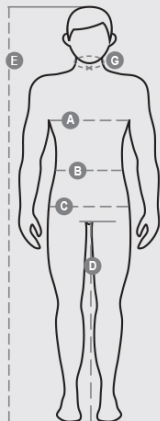

Professional - Tops

International sizes		XXS	XS	S	M	L	XL	XXL	3XL	4XL	5XL
IT - DE		38/40	42/44	46/48	50	52	54	56/58	60/62	64/66	68/70
FR - ES		34/36	38/40	42/44	46	48	50	52/54	56/58	60/62	64/66
UK		30/31	33/34	36/38	39	41	42	44/46	47/48	50/52	53/55
Collar	(G) - cm	38	39	40	40	41	41	42,5	44	45	46
	(G) - in	15	15½	15¾	15¾	16	16	16¾	17¼	17¾	18
Chest	(A) - cm	77 - 81	84 - 88	91 - 95	96 - 100	101 - 105	106 - 110	112 - 116	120 - 124	128 - 132	136 - 140
	(A) - in	30 - 31	32 - 34	35 - 37	38 - 39	39 - 40	41 - 43	44 - 45	47 - 48	50 - 51	53 - 55
Waist	(B) - cm	66 - 70	73 - 76	80 - 84	85 - 88	89 - 92	94 - 98	100 - 105	108 - 113	116 - 120	124 - 128
	(B) - in	26 - 27	28 - 29	31 - 32	33 - 34	35 - 36	37 - 38	39 - 41	42 - 44	45 - 47	48 - 50
Height	(E) - cm	170/181			175/187			175/189			
	(E) - in	67/71			69/73			69/75			

cm = centimeters - in = inches

SCOPRI DI PIÙ, INQUADRA QUI