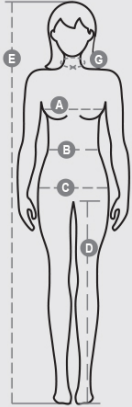

Professional - Trousers

International sizes		XS	S	M	L	XL	XXL	3XL	
IT		38/40	42	44	46	48/50	52/54	56/58	
FR - ES		34/36	38	40	42	44/46	48/50	52/54	
DE		32/34	36	38	40	42/44	46/48	50/52	
UK		6/8	10	12	14	16/18	20/22	24/26	
Waist	(B) - cm	62 - 66	68 - 70	72 - 74	76 - 78	82 - 86	89 - 94	97 - 104	
	(B) - in	24 - 25	26 - 27	28 - 29	30 - 31	32 - 33	35 - 37	38 - 40	
Hips	(C) - cm	88 - 92	94 - 96	98 - 100	102 - 104	107 - 112	115 - 120	123 - 128	
	(C) - in	34 - 35	36 - 38	38 - 39	40 - 41	42 - 44	45 - 47	48 - 50	
Inside leg	(D) - cm	82	82	82	83	83	84	85	
	(D) - in	32	32	32	32	32	33	34	
Height	(E) - cm	160/175			168/185				
	(E) - in	63/69			66/73				

cm = centimeters - in = inches

SCOPRI DI PIÙ, INQUADRA QUI