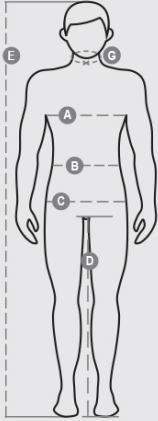

COMPOSIZIONE: 58% COTONE 42% ELASTOMULTIESTERE

ASPETTO: TWILL

PESO: 160 GR/MQ

TAGLIE: XS-S-M-L-XL-XXL-3XL-4XL-5XL

IMBALLO: 1/20

HS CODE: 62034211

PRODOTTO IN: PK

### COLORI

BIANCO  
00000

GRIGIO FERRO  
13067

NERO  
14000

CARATTERISTICHE

COOLMAX

ISTRUZIONI DI LAVAGGIO

CERTIFICAZIONI

## Professional - Trousers

International sizes		XXS	XS	S	M	L	XL	XXL	3XL	4XL	5XL
IT - DE		38/40	42/44	46/48	50	52	54	56/58	60/62	64/66	68/70
FR - ES		34/36	38/40	42/44	46	48	50	52/54	56/58	60/62	64/66
UK		30/31	33/34	36/38	39	41	42	44/46	47/48	50/52	53/55
Waist	(G) - cm	66 - 70	73 - 76	80 - 84	85 - 88	89 - 92	94 - 98	100 - 105	108 - 113	116 - 120	124 - 128
	(G) - in	26 - 27	28 - 29	31 - 32	33 - 34	35 - 36	37 - 38	39 - 41	42 - 44	45 - 47	48 - 50
Hips	(A) - cm	81 - 86	88 - 92	95 - 99	101 - 104	105 - 109	110 - 114	115 - 120	124 - 128	132 - 136	140 - 144
	(A) - in	32 - 33	34 - 36	37 - 38	39 - 40	41 - 42	43 - 44	45 - 46	48 - 50	51 - 53	54 - 56
Inside leg	(B) - cm	84	85	86	86	87	87	88	88	88	89
	(B) - in	33	33	33	33	34	34	34	34	34	35
Height	(E) - cm	170/181			175/187			175/189			
	(E) - in	67/71			69/73			69/75			