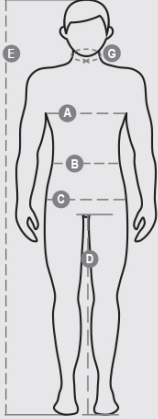

Professional - Trousers